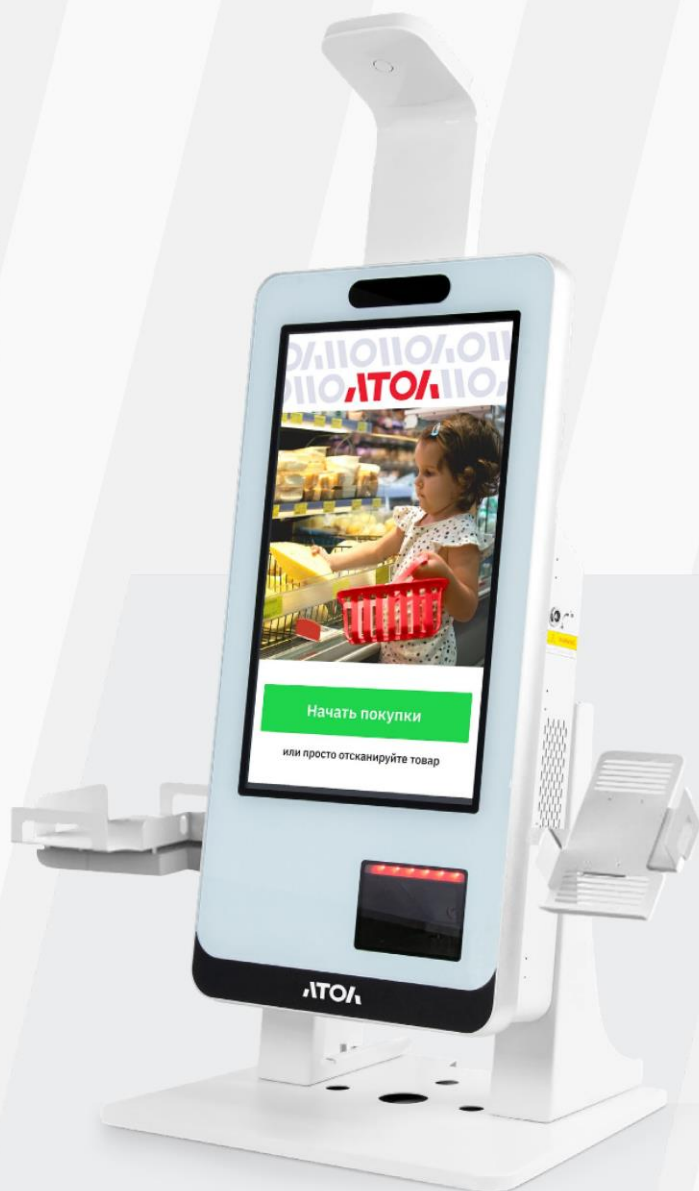

АТОЛ КСО 4210

Касса без лишних затрат*

ПО FRONTOL SELFIE **БЕСПЛАТНО***

Бизнес эффективнее, а покупатель счастливее

Срок окупаемости — 12 месяцев

Снижает затраты на ФОТ — 1 ассистент вместо 6 кассиров

120 000 рублей

Дополнительной экономии на затратах в год*

Увеличивает продажи

Возможность совершения экспресс-покупок для покупателей с корзинами

Без увеличения затрат IT-ресурсов компании

Простая настройка и интеграция ПО

Быстрая работа

Мощный процессор Intel Core i5 11-го поколения с продуманной системой охлаждения

Мгновенное сканирование

Встроенный сканер Superlead 72 CJ с широким углом сканирования, сканирует мгновенно — время отклика 6мс

3 минуты на сервис и касса продолжит работу

Доступ к управляющим элементам с фронтальной панели
Блочная конструкция компонентов
Сервис без забора оборудования

Четкое изображение при любом освещении

Яркий экран диагональю 21,5"

ПО FRONTOL SELFIE готово к работе

Несколько уровней контроля работы с маркировкой
Контроль возраста и времени продажи
20+ встроенных систем лояльности
Знакомый интерфейс панели администратора

Возможность установки:

Настольная, напольная, настенная
Оборудование для установки поставляются отдельно

Дополнительные аксессуары

Крепление для фискального регистратора
Крепление для пин-пада
Аксессуары поставляются отдельно

Совместимо с ПО для касс самообслуживания:

FRONTOL SELFIE
ICS

* Без затрат на интеграцию для пользователей FRONTOL 6

* Со 2-го года эксплуатации при расчете на 6 КСО, замещающих двух кассиров

* Бесплатная подписка на FRONTOL SELFIE на первый год