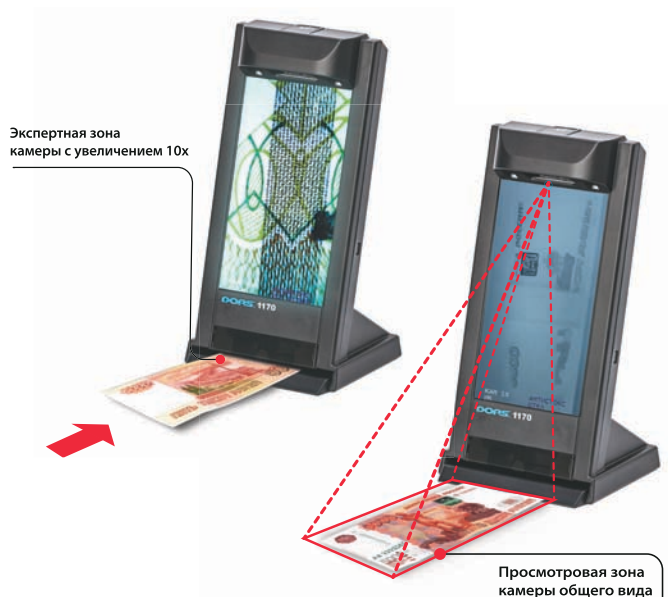

Мгновенная комплексная проверка
подлинности на экспертном уровне

DORS

НОВЫЕ ПРОДУКТЫ
НОВЫЕ ТЕХНОЛОГИИ
НОВЫЙ УРОВЕНЬ ЗАЩИТЫ

NEW

iAS

DORS 1170

УНИВЕРСАЛЬНЫЙ
ПРОСМОТРОВЫЙ ДЕТЕКТОР

DORS 1170 — универсальный детектор, позволяющий пользователю практически мгновенно определить подлинность и осуществить экспертную оценку банкнот по комплексу защитных признаков.

DORS 1170

УНИВЕРСАЛЬНЫЙ ПРОСМОТРОВЫЙ ДЕТЕКТОР

■ СФЕРА ПРИМЕНЕНИЯ

Предприятия розничной торговли Предприятия сферы услуг АЗС

Автосалоны Рестораны Кафе Отели Билетные кассы Банки

■ ОТЛИЧИТЕЛЬНЫЕ ОСОБЕННОСТИ

■ Удобная эксплуатация:

- комплексная проверка банкноты осуществляется за несколько секунд
- большой 7-ми дюймовый (17,7 см) дисплей высокой четкости
- встроенная лупа автоматически дает увеличенное в 10 раз изображение в разных спектрах света
- простое управление с помощью только 1 кнопки, ничего лишнего
- современный дизайн, компактность, DORS 1170 занимает минимум места на рабочем столе кассира
- выпускается в офисном сером и бархатном черном цвете
- инфракрасная камера расположена так, что захватывает большую область перед прибором – кассир без труда может проверить банкноты, расположенные веером.

■ Экспертная, комплексная проверка подлинности:

- на дисплей автоматически выводится **изображение банкноты, увеличенное в 10 раз в ИК, видимом и УФ свете**. Кассир может проверить различные микрошрифты и микроузоры. Как известно, данные защитные признаки крайне сложно воспроизвести, поэтому, проверяя их, кассир может сделать вывод о подлинности банкноты.
- **новый режим работы OR «Орловский»:** переменное чередование ИК и видимого изображения. Благодаря данному режиму кассир может проверить такие сложно воспроизводимые защитные признаки как, например, непрерывность линий в видимом и ИК свете, металлографскую печать.
- DORS 1170 оснащен **модулем интеллектуального антистокс-контроля iAS** российских рублей.