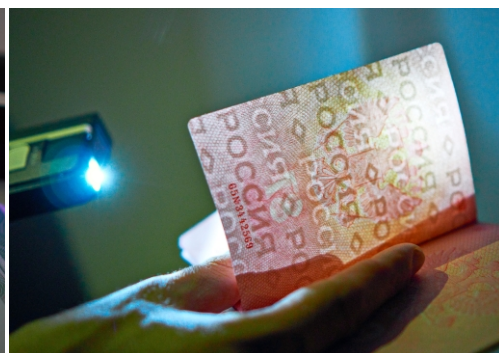

PRO 4 LED

Портативный УФ-детектор

- Яркие УФ-светодиоды
- Низкое энергопотребление
- Не требуется замена ламп

Портативный УФ-детектор PRO 4 LED

Функции и преимущества:

- Автономность и компактность
- Длительная работа на одном комплекте элементов питания
- Ресурс UV-LED рассчитан на весь срок службы прибора

Описание

PRO 4 LED - современный портативный детектор, разработанный для оперативной проверки всего спектра документов: общегражданских и заграничных паспортов различных государств, удостоверений, сертификатов, страховых полисов, социальных карт и др. Встроенные UV-LED имеют низкое энергопотребление, благодаря чему устройство способно работать длительное количество времени. Повышенная светоотдача позволяет проконтролировать все детали УФ-образа исследуемого документа. Настоящая мобильность, компактный эргономичный корпус, длительная автономная работа делают это устройство идеальным решением для мобильной торговли, интернет-магазинов, служб доставки и такси.

Контроль люминесцентных меток

Проверка документов любого формата

Детекция на просвет

Технические характеристики

Тип прибора	Портативный детектор банкнот и документов
Длина волны UV	~ 365 нм
Количество UV-LED	3
Световой поток	Эквивалент лампы 10Вт
Дополнительные особенности	Проверка документов А4
Тип питания	Элементы питания ААх4шт
Габаритные размеры прибора ШхГхВ	162х56х24 мм
Масса нетто	0,1 кг