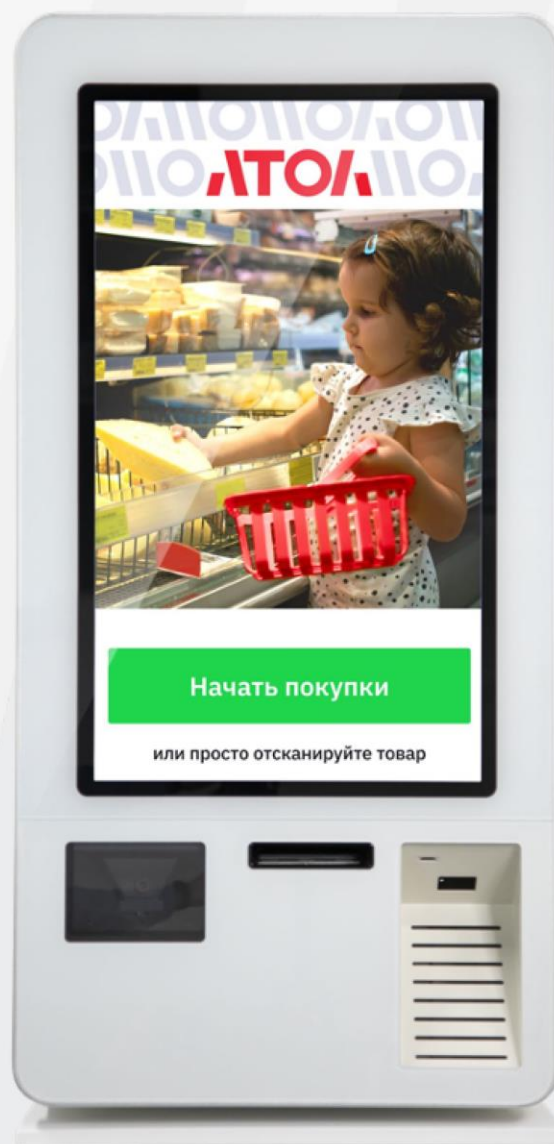

АТОЛ КСО 4271

Касса без лишних затрат*

ПО FRONTOL SELFIE **БЕСПЛАТНО***

Бизнес эффективнее, а покупатель счастливее

Срок окупаемости — 12 месяцев

Снижает затраты на ФОТ — 1 ассистент вместо 6 кассиров

120 000 рублей

Дополнительной экономии на затратах в год*

Увеличивает продажи

Возможность совершения экспресс-покупок для покупателей с корзинами

Без увеличения затрат IT-ресурсов компании

Простая настройка и интеграция ПО

Быстрая работа

Мощный процессор Intel Core i5 11-го поколения с продуманной системой охлаждения

Мгновенное сканирование

Встроенный сканер Superlead 72 CJ с широким углом сканирования, сканирует мгновенно — время отклика 6мс

3 минуты на сервис и касса продолжит работу

Доступ к управляющим элементам с фронтальной панели
Блочная конструкция компонентов
Сервис без забора оборудования

Четкое изображение при любом освещении

Яркий экран диагональю 27"

ПО FRONTOL SELFIE готово к работе

Несколько уровней контроля работы с маркировкой
Контроль возраста и времени продажи
20+ встроенных систем лояльности
Знакомый интерфейс панели администратора

Возможность установки:

Настольная, напольная, настенная
Оборудование для установки поставляются отдельно

Дополнительные аксессуары

Встроенный слот для ФР (совместим с АТОЛ 27Ф)
Светосигнальный фонарь
Аксессуары поставляются отдельно

Совместимо с ПО для касс самообслуживания:

FRONTOL SELFIE
ICS

* Без затрат на интеграцию для пользователей FRONTOL 6

* Со 2-го года эксплуатации при расчете на 6 КСО, замещающих двух кассиров

* Бесплатная подписка на FRONTOL SELFIE на первый год