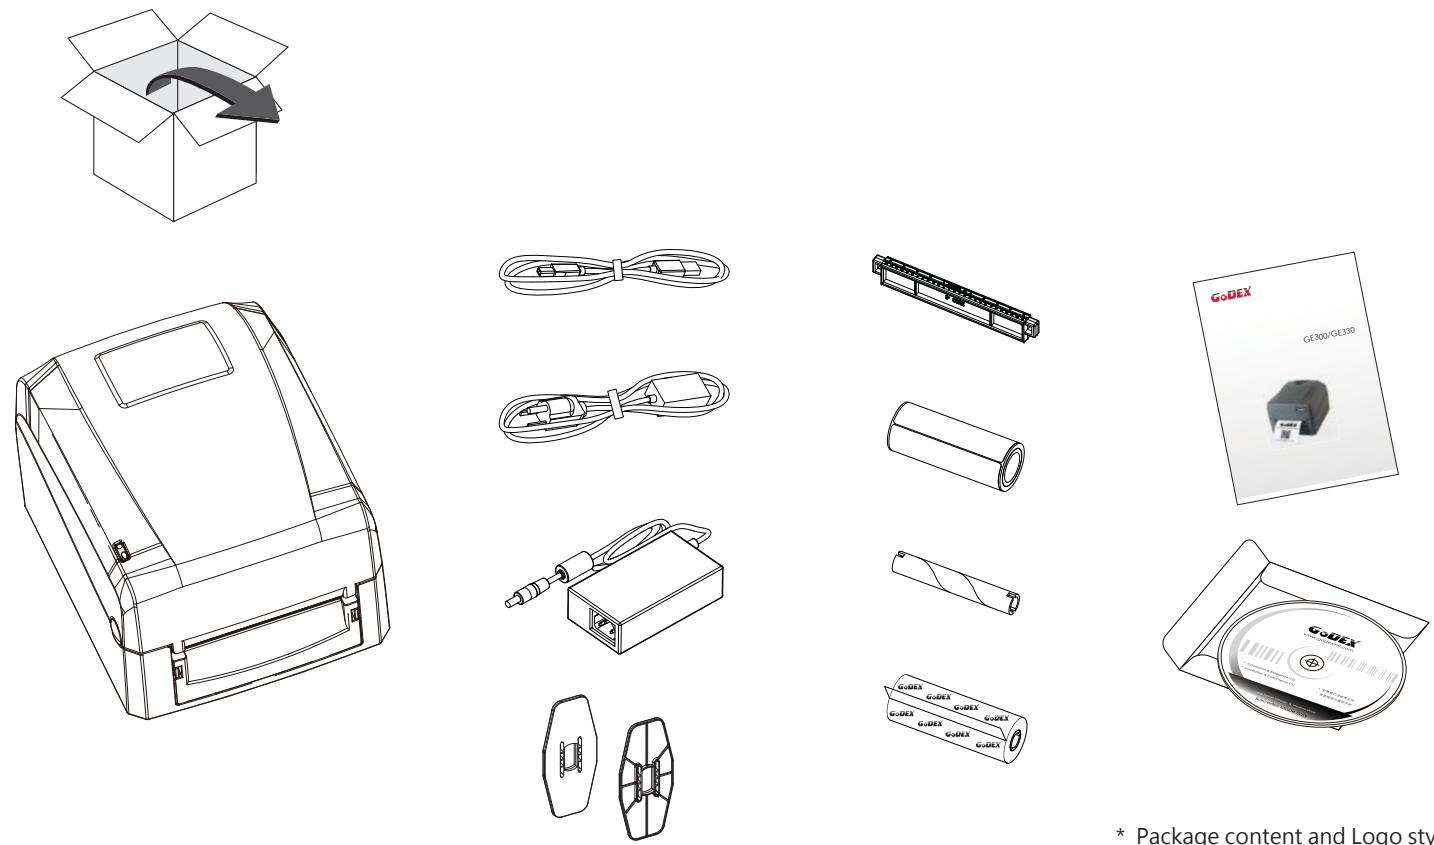

1

GE300/GE330

* Package content and Logo style may vary per region.
 * 包裝內容物及商標形式會依各地區而不同
 * 包裝內容物及商標形式會依各地區而不同

2

3

4

www.godexintl.com

Godex International
infoGT@godexintl.com
+886-2-2225-8580