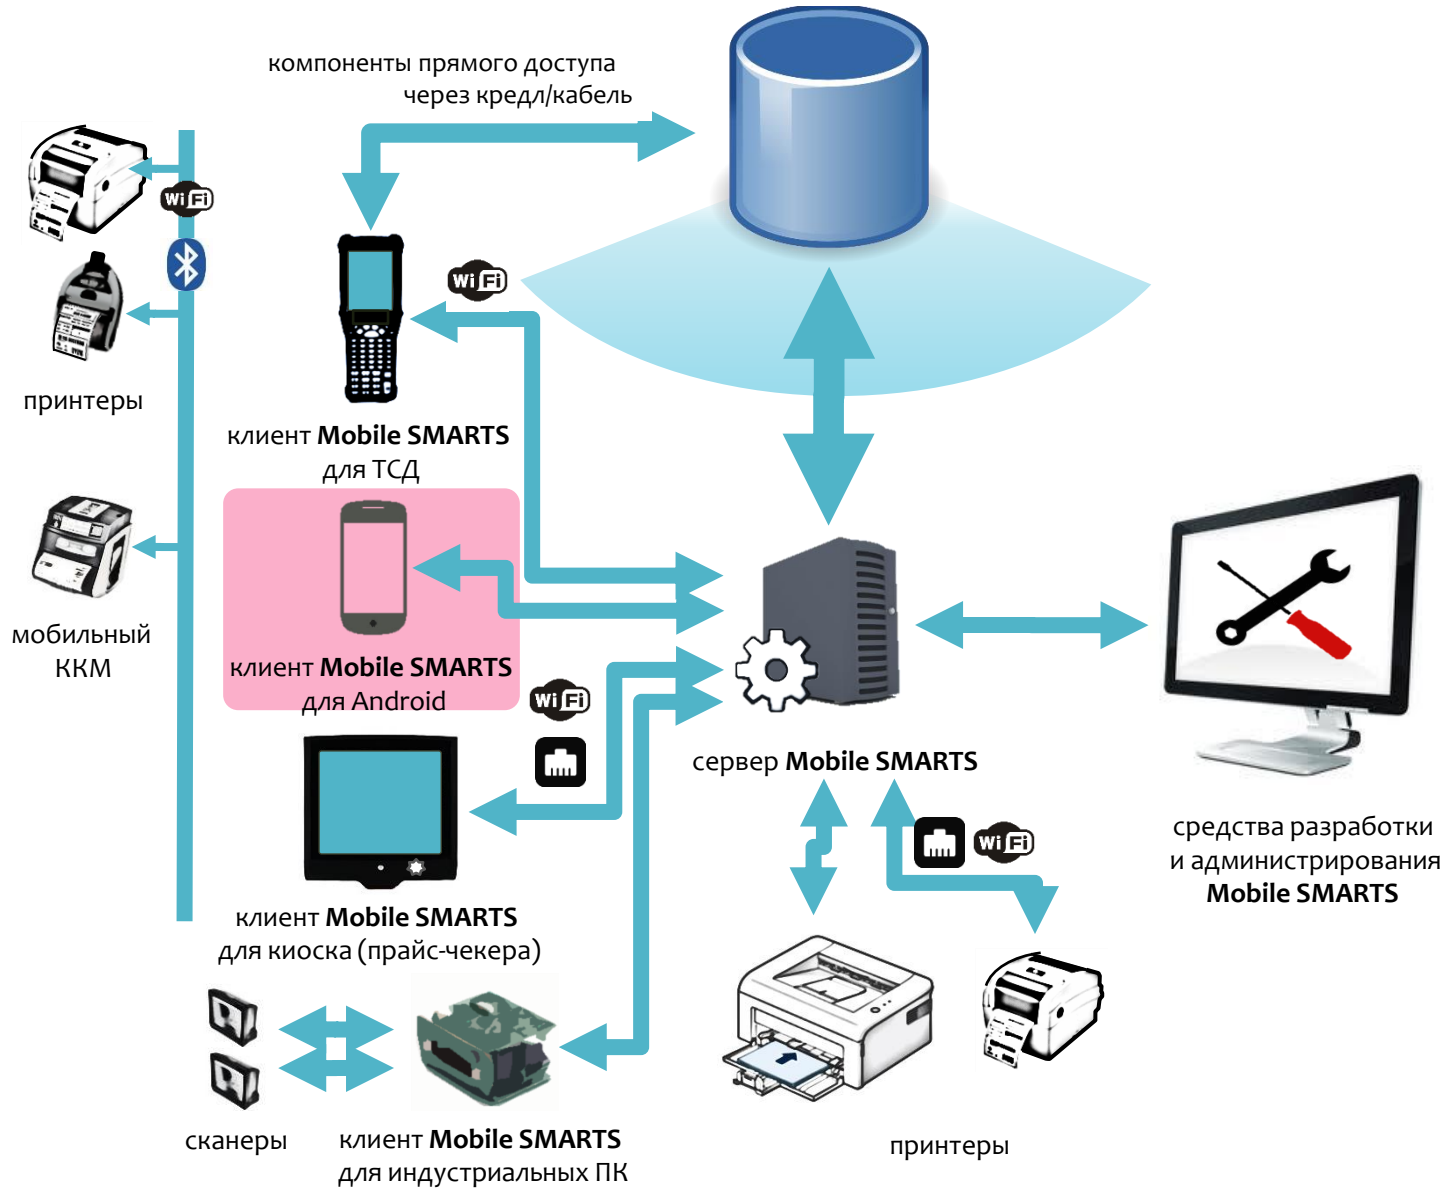

УЧЕТНАЯ СИСТЕМА

(1С, Microsoft Dynamics, SAP, Галактика, MS SQL, Excel)

Mobile SMARTS

Компоненты решения

1. Средства разработки
2. Средства администрирования
3. Сервер терминалов и сервер печати
4. Клиенты для ПК / Windows CE / Windows Mobile и Android
5. Компоненты доступа из ERP (OLE/COM)
6. Утилиты конвертации для TXT/CSV/Excel