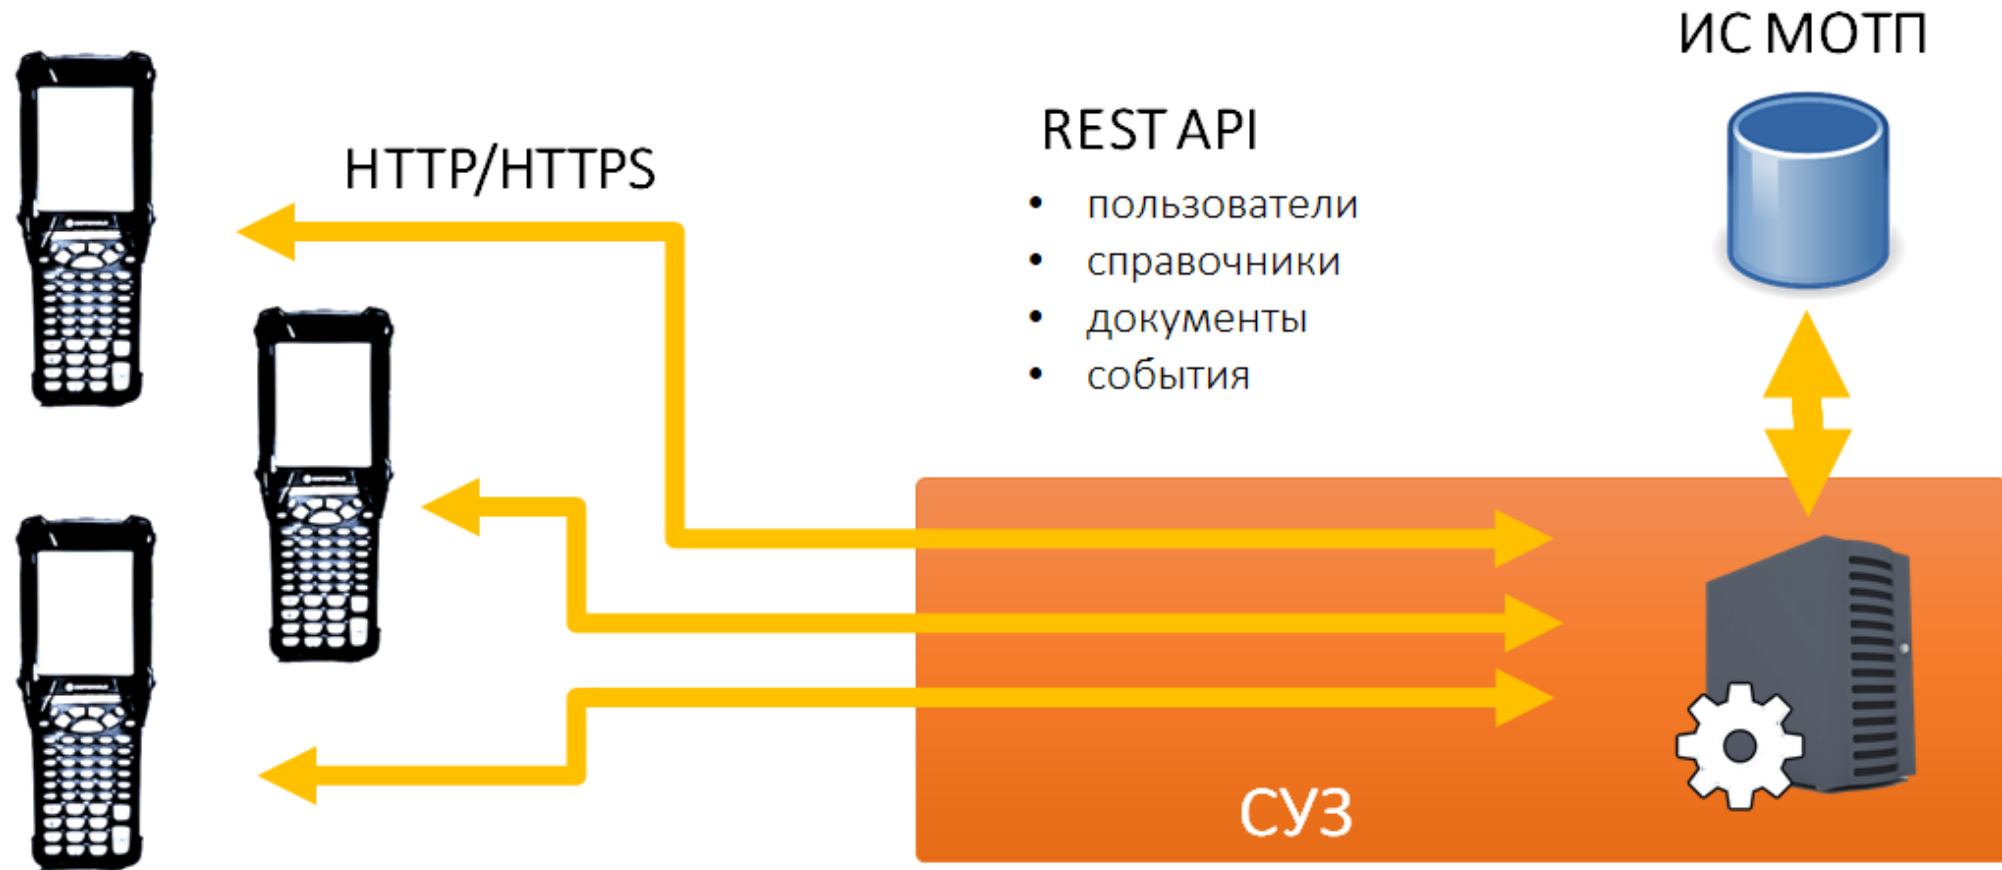

Схема работы «Mobile SMARTS: МОТП»