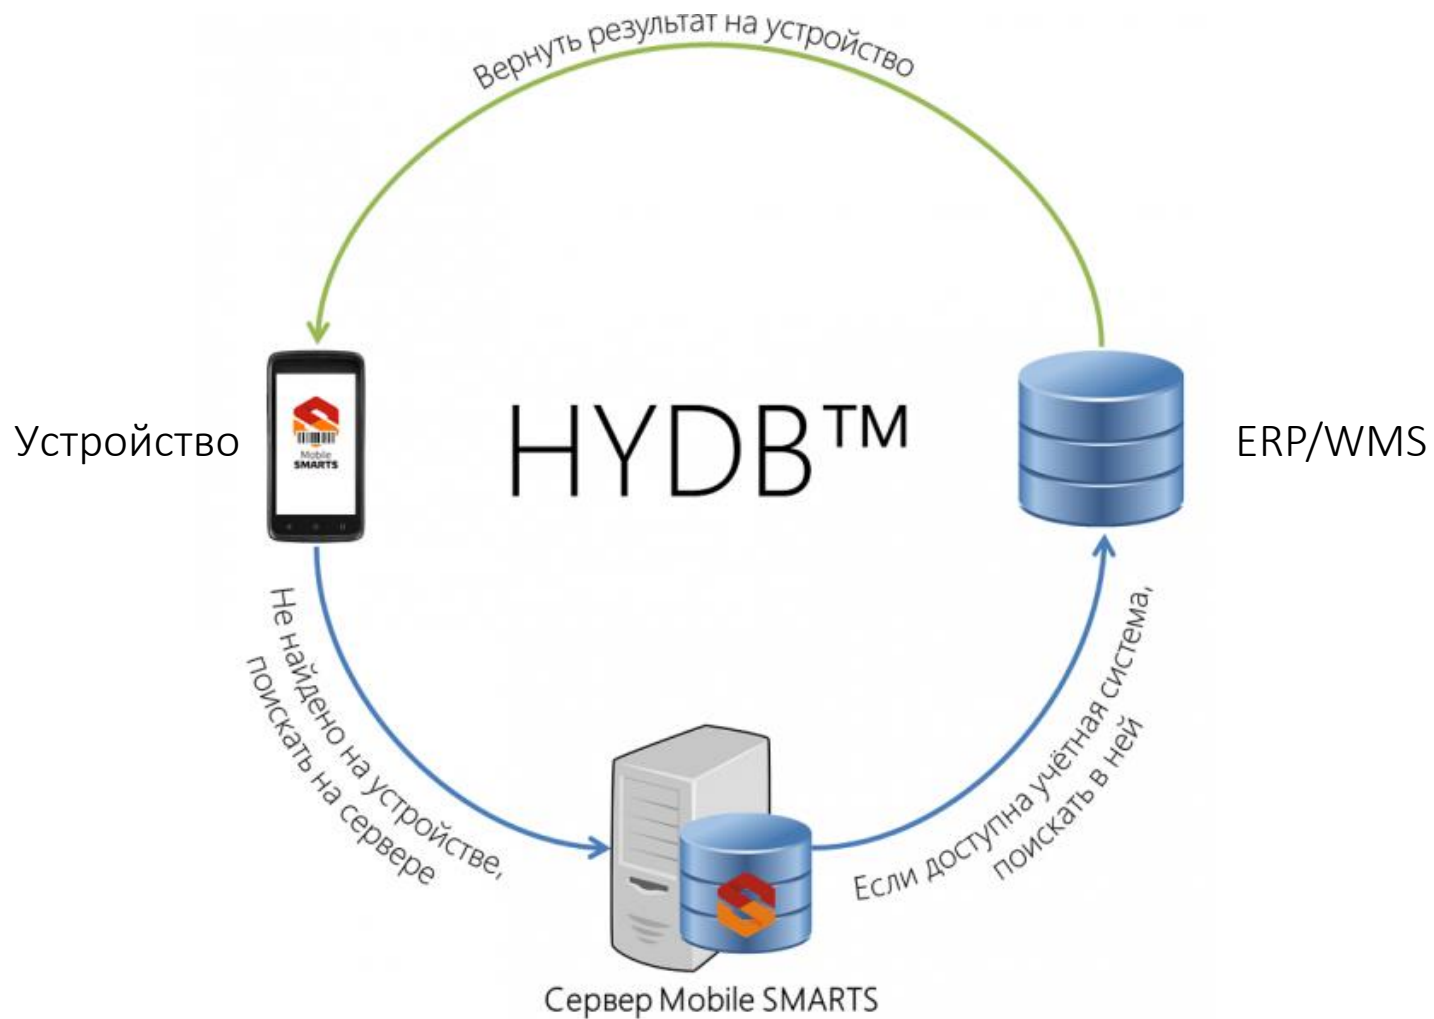

HYDB™

Гибридные справочники.

HYDB™ для Mobile SMARTS™ позволяет не ограничиваться одним местом хранения, а хранить данные там, где это удобно в настоящий момент.